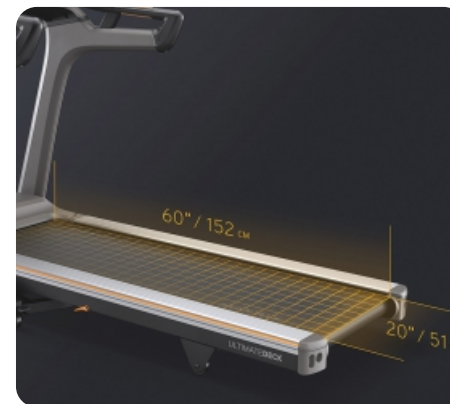

Беговое полотно размером 152x51 см. идеально подойдет как для продолжительных тренировок и марафонских дистанций, так и интервальных тренировок и взрывных спринтов