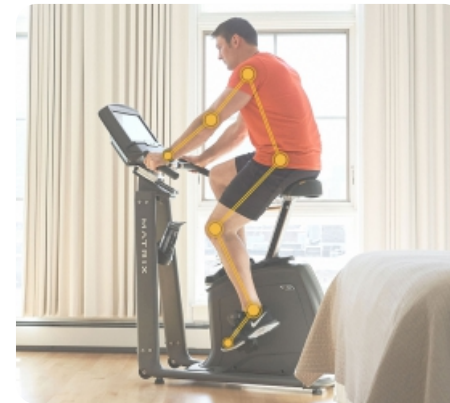

Сдвоенные стойки рамы обеспечат максимальную стабильность тренажера

Сиденье Comfort Arc™ эргономически сконструировано таким образом, чтобы обеспечить максимальный комфорт, поддержку и баланс во время тренировок

Рукоятки регулируются очень просто с помощью рычажка "вверх-вниз", а сиденье с помощью рычажка "поверни-потяни" для идеального положения во время длительных тренировок

Вы можете присоединить рукоятки, сиденье и педали шоссейного велосипеда, чтобы максимально смоделировать реальную гонку