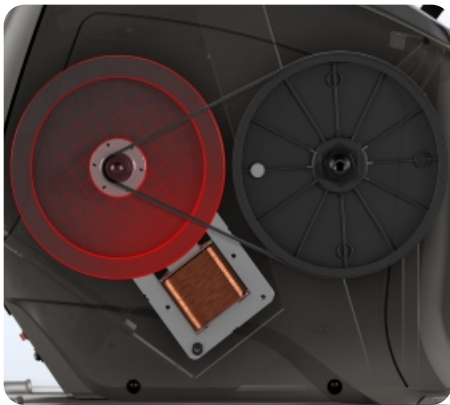

Технология индукционного тормоза Exact Force™. Постоянная, точная и плавная нагрузка, изменяемая нажатием клавиши на консоли. Отсутствие движущихся деталей в механизме регулировки нагрузки делает этот тренажер одновременно очень тихим и надежным